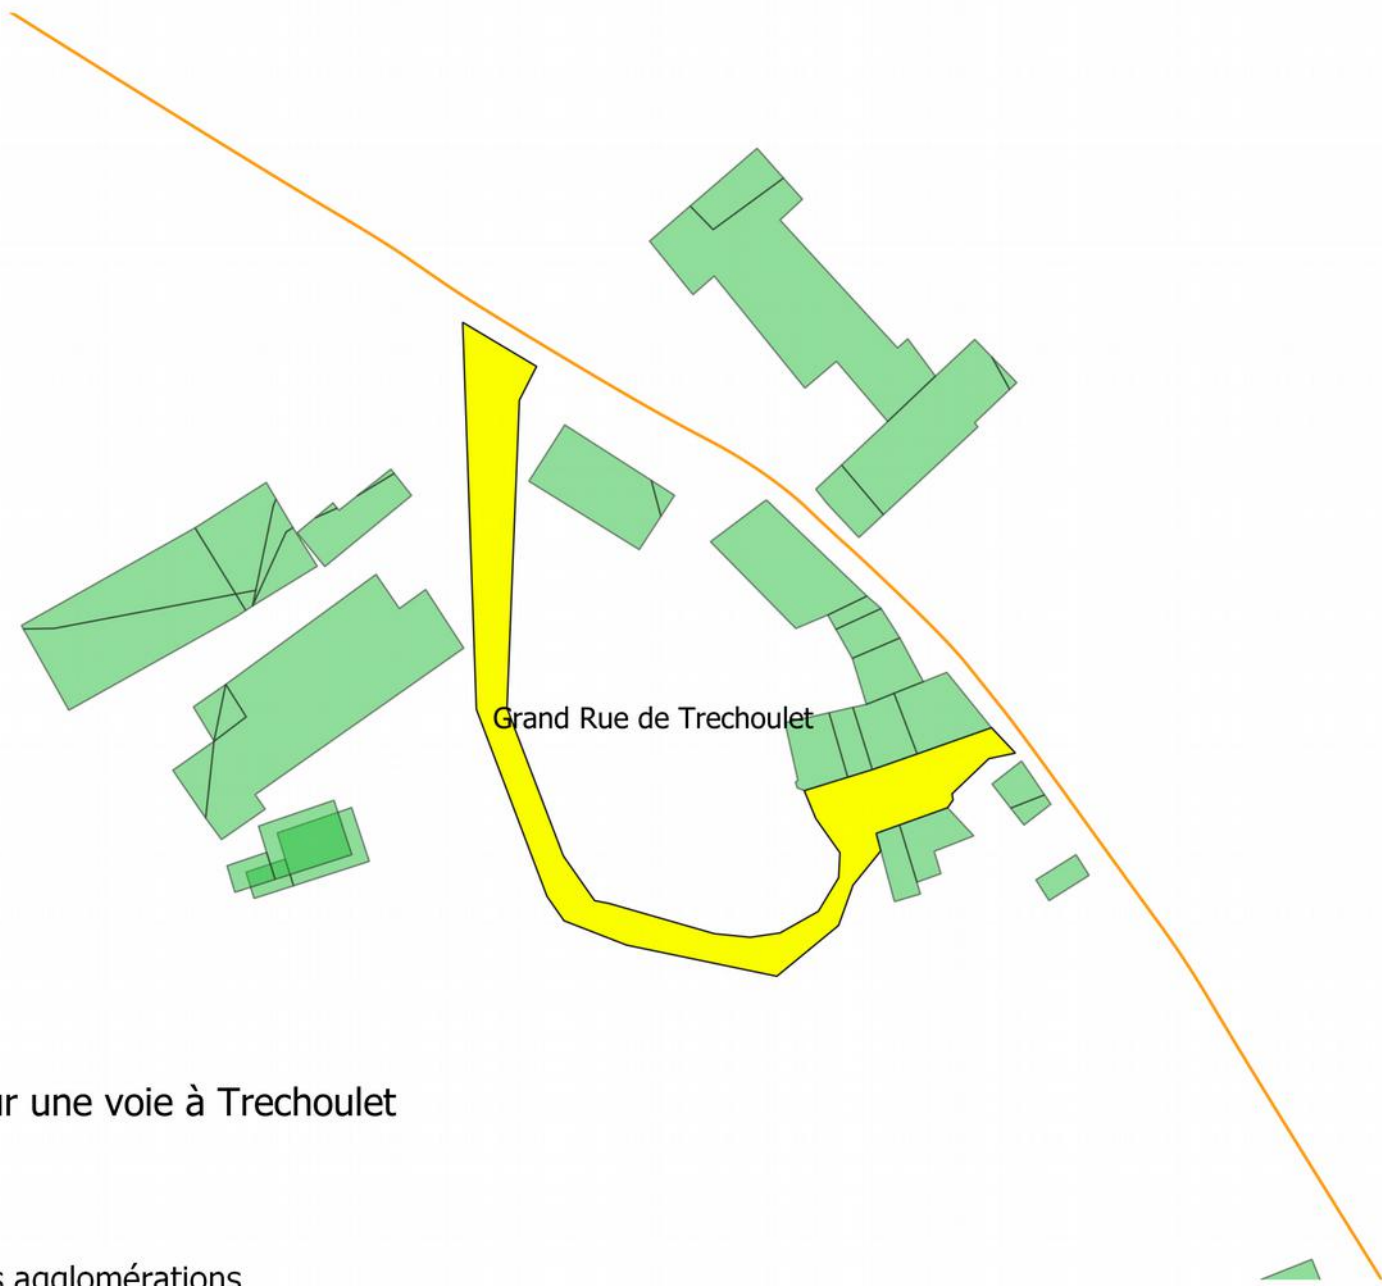

## Proposition d'un schéma de voies pour le bourg d'Ourdenac

● Point central des agglomérations

Les noms qui apparaissent sont donnés à titre d'exemple.

Proposition d'un schéma de voies pour le bourg deTresbens

● Point central des agglomérations

Les noms qui apparaissent sont donnés à titre d'exemple.

### Proposition pour une voie à Trechoulet

● Point central des agglomérations

Les noms qui apparaissent sont donnés à titre d'exemple.

Proposition d'un schéma de voies pour le bourg de Saint Martin

● Point central des agglomérations

Saint Martin	Place Isabelle Sandy Rue de l'Eychart Rue des trois Temples Impasse de la garrigue Chemin de la coumes Chemin de l'oummette Chemin de la serre Rue Saint Martin Tresbens Impasse de Téoulada Impasse Jolibert	
--------------	--	--